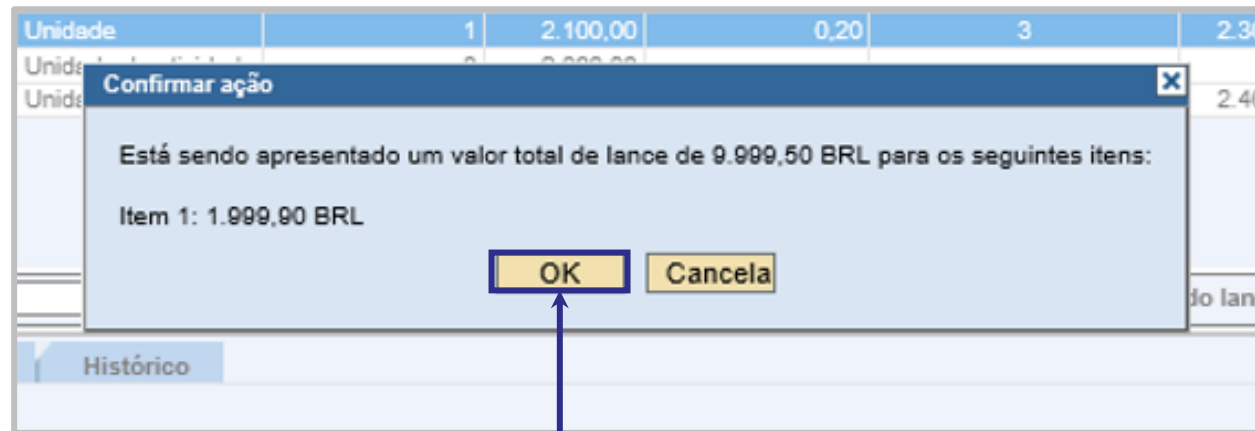

Verifique a classificação da empresa para cada um dos itens.

Atenção:

1. Muito cuidado com o número de casas decimais no envio dos lances.
2. Para enviar lances, não utilize separador de milhar. Coloque vírgulas apenas em valores com centavos.

Enviar lances no leilão

Confirmação de lance

O sistema apresentará uma mensagem para a confirmação do envio do lance, que exibirá o valor total do lance e para qual item, sendo necessário clicar em “**OK**” para que o lance seja enviado.